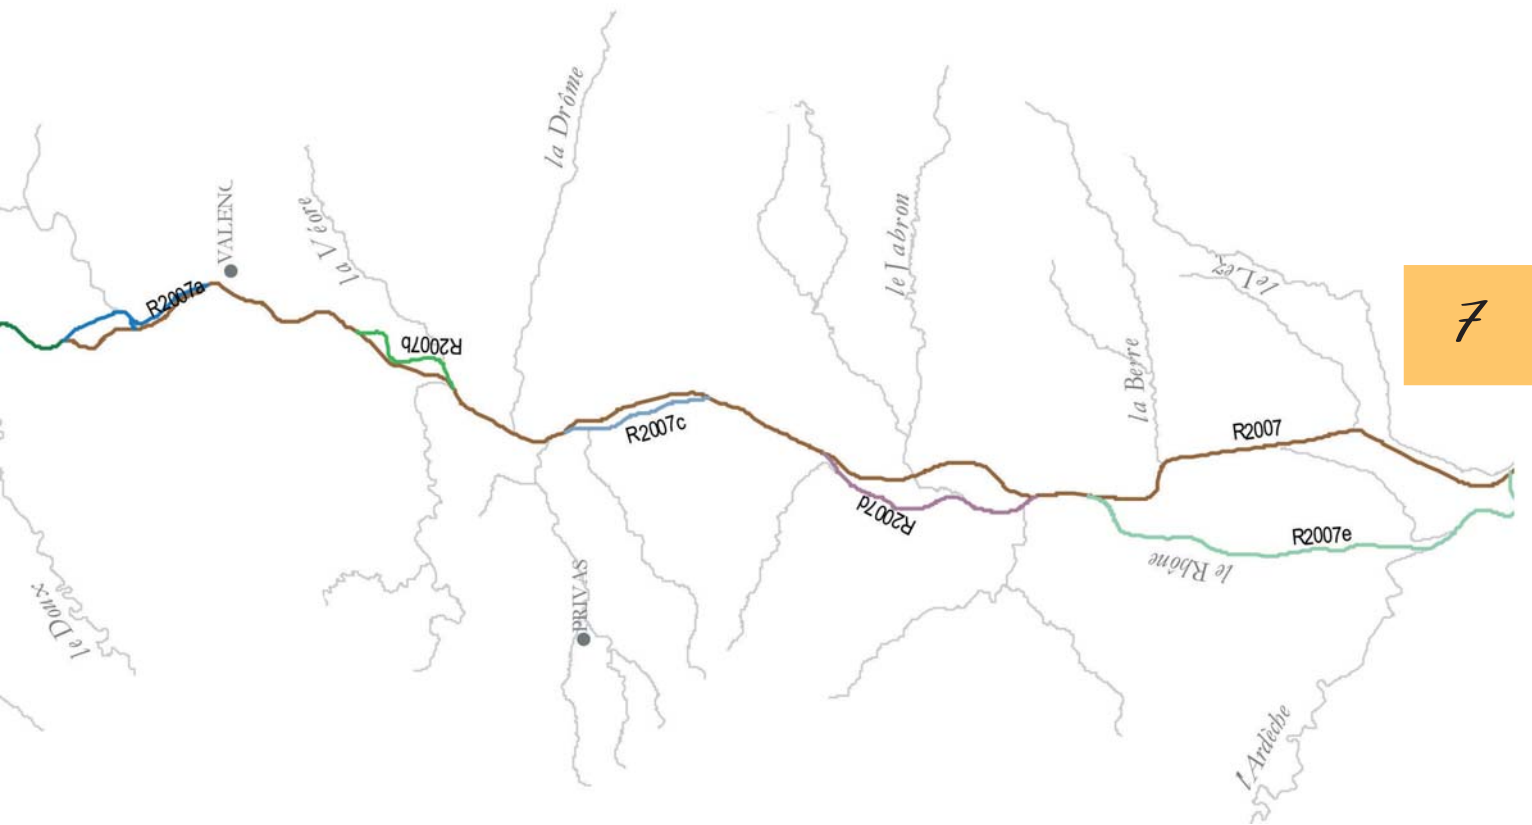

7/ Vallée du Rhône (moyen)

Codes et limites des masses d'eau superficielle

R2000 Codes des masses d'eau cours d'eau

~ Masses d'eau

Les couleurs sont utilisées pour visualiser les masses d'eau du Rhône et leur limite

Echelle 1/300 000 e - ©IGN BD Carthage ©IGN BD Carthage

7