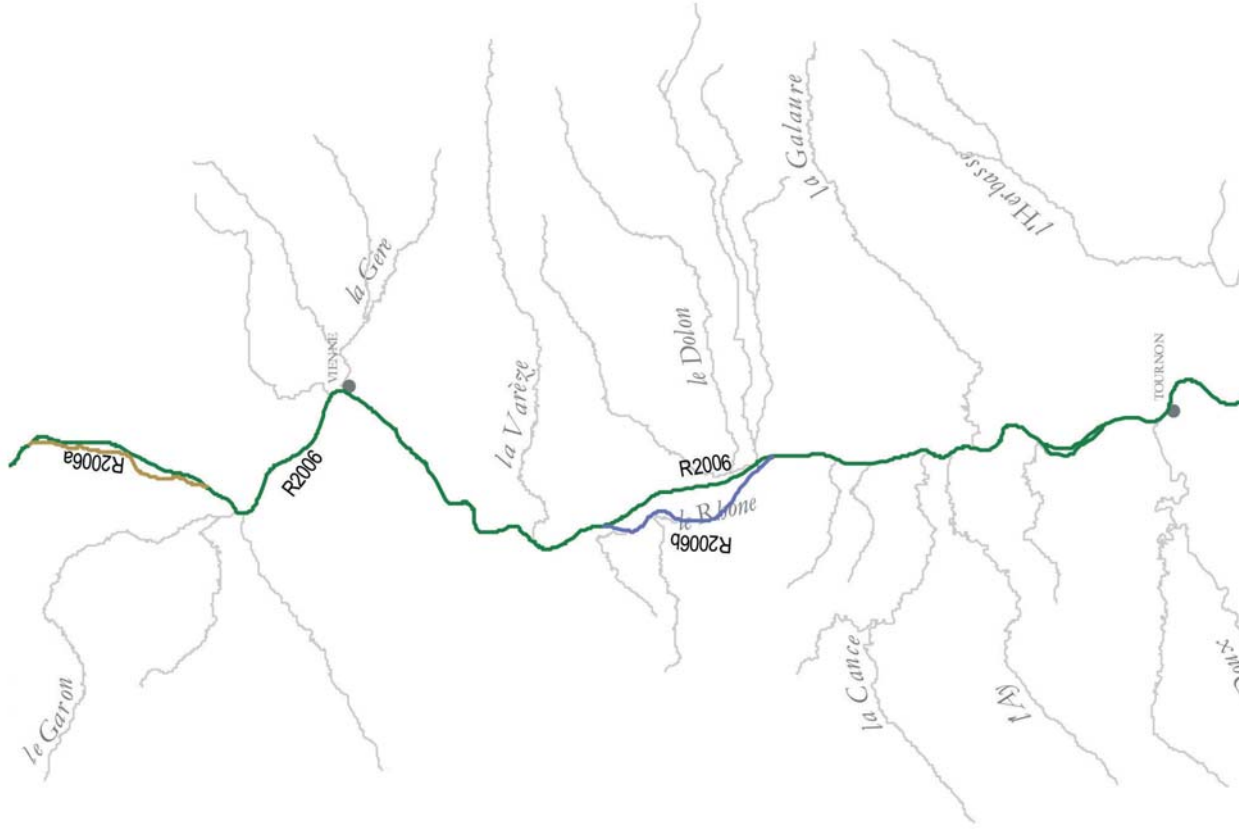

7/ Vallée du Rhône (moyen)

Codes et limites des masses d'eau superficielle

R2000 Codes des masses d'eau cours d'eau

~ Masses d'eau

Les couleurs sont utilisées pour visualiser les masses d'eau du Rhône et leur limite

Echelle 1/300 000 e - ©IGN BD Carthage ©IGN BD Carthage

7